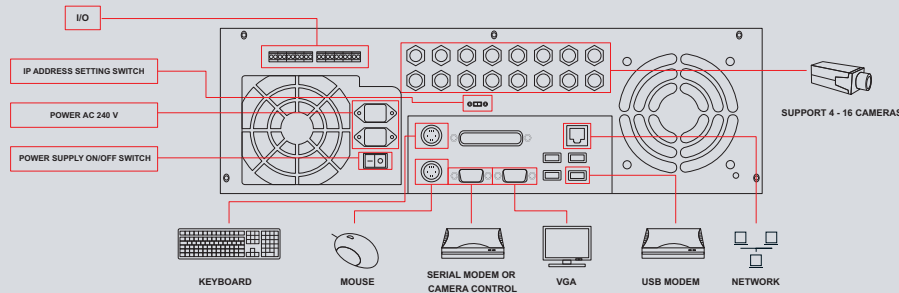

*อัตราเฟรมปกติ 25 fps สำหรับระบบ PAL และ 30 fps สำหรับระบบ NTSC

**บริการสร้างแผนผังกล้องให้กับซอฟต์แวร์ที่ใช้สำหรับดูภาพ

Model	Support Cameras		Input Cameras
	Analog	Digital (IP)	
Digital Video Recorder			
C501	✓		4
C502	✓		8
C503	✓		12
C504	✓		16
Network Video Recorder			
C511		✓	4
C512		✓	8
C513		✓	12
C514		✓	16
Hybrid Video Recorder			
C521	✓	✓	4
C522	✓	✓	8
C523	✓	✓	12
C524	✓	✓	16

บริษัท โจวิท จำกัด
54 อาคารบีบี ชั้น 14 ห้อง 1401 ถนนสุขุมวิท 21 (อโศก)
แขวงคลองเตยเหนือ เขตวัฒนา กรุงเทพมหานคร 10110.
โทรศัพท์. (66) 2664-3069 ติดต่อย้ายขาย ต่อ 3101-3103
โทรสาร. (66) 2664-3060
Web site: <http://www.jowit.com>, E-mail: sales@jowit.com

จัดจำหน่ายโดย :