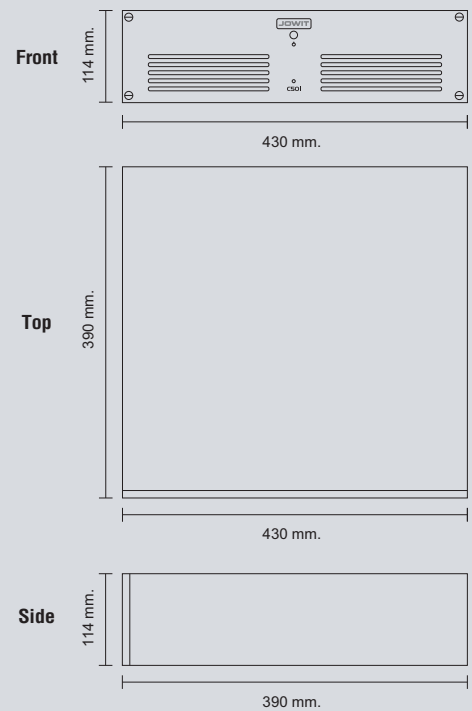

*อัตราเฟรมปกติ 25 fps สำหรับระบบ PAL และ 30 fps สำหรับระบบ NTSC

**บริการสร้างแผนผังกล้องให้กับซอฟต์แวร์ที่ใช้สำหรับดูภาพ

Model	Support Cameras		Input Cameras
	Analog	Digital (IP)	
Digital Video Recorder			
C501	✓		4
C502	✓		8
C503	✓		12
C504	✓		16
Network Video Recorder			
C511		✓	4
C512		✓	8
C513		✓	12
C514		✓	16
Hybrid Video Recorder			
C521	✓	✓	4
C522	✓	✓	8
C523	✓	✓	12
C524	✓	✓	16

บริษัท โจวิท จำกัด
54 อาคารบีบี ชั้น 14 ห้อง 1401 ถนนสุขุมวิท 21 (อโศก)
แขวงคลองเตยเหนือ เขตวัฒนา กรุงเทพมหานคร 10110.
โทรศัพท์. (66) 2664-3069 ติดต่อย้ายขาย ต่อ 3101-3103
โทรสาร. (66) 2664-3060
Web site: <http://www.jowit.com>, E-mail: sales@jowit.com

จัดจำหน่ายโดย :