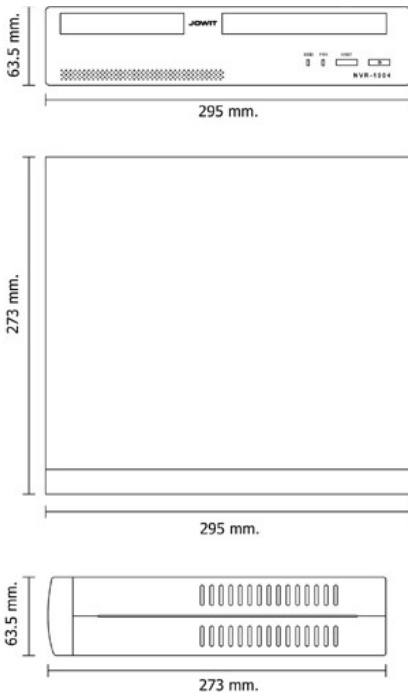

Viewers

ซอฟต์แวร์ดูภาพ

เว็บเบราว์เซอร์

Dimensions

Specifications

คุณสมบัตินี้		NVR-1004
พื้นที่เก็บบันทึกภาพ		
1. จำนวนฮาร์ดดิสก์ที่สามารถติดตั้งได้ในเครื่อง		1
2. ความจุสูงสุดที่รองรับ		1000 GB
3. ชนิดของฮาร์ดดิสก์		SATA
ภาพเคลื่อนไหว		
1. จำนวนกล้อง IP ที่รองรับ		4 กล้อง
2. รูปแบบของ Video ที่รองรับ		MJPEG / MPEG-4
3. ขนาดของภาพสดและภาพที่บันทึกที่รองรับ		ขึ้นกับขนาดภาพที่กล้อง IP ถ่ายได้
4. ขนาดภาพใหญ่สุดที่สามารถรองรับได้		1280x1024 พิกเซล (ขนาดภาพขึ้นอยู่กับกล้อง IP ที่เลือกใช้)
5. อัตราการแสดงผลภาพ		25 fps ที่ขนาดภาพ 320x240 ทุกช่อง ทั้งแสดงภาพและบันทึกภาพในเวลาเดียวกัน
6. การตั้งค่าของแต่ละกล้องหรือช่องสัญญาณภาพ		เป็นอิสระต่อกัน เช่น <ul style="list-style-type: none"> • ชนิดของกล้อง IP • ขนาดที่บันทึก • บริเวณที่ตรวจจับการเคลื่อนไหว
การแจ้งเตือน		
1. การตรวจสอบสัญญาณภาพขาดหาย		มี; พร้อมส่งสัญญาณเตือน
2. การตรวจจับการเคลื่อนไหว		มี; สามารถกำหนดเป็น Zone ในภาพ และสามารถกำหนดระดับความไวในการตรวจจับได้
3. การแจ้งเตือนผู้รับผิดชอบ		<ul style="list-style-type: none"> • แจ้งเตือนผ่านเครือข่าย • ไปยังซอฟต์แวร์ดูภาพที่เปิดไว้ หรือ E-mail ของผู้รับผิดชอบ • แจ้งเตือนผ่าน SMS (ต้องการอุปกรณ์เสริม) • สามารถกำหนดหมายเลขโทรศัพท์ของผู้รับผิดชอบได้ 5 หมายเลข • แจ้งเตือนไปยัง Alarm Device ประเภท IP
ความปลอดภัยและการเข้าถึงของผู้ใช้		
1. การเข้าถึงข้อมูลผ่านเครือข่ายใช้ SSL		ใช่; ไม่ว่าจะเป็นการเข้าถึงข้อมูลผ่านซอฟต์แวร์ดูภาพ (Viewer) เฉพาะบน PC หรือซอฟต์แวร์บริหารจัดการกล้อง (Camera Management Software)
2. การเข้าถึงข้อมูลภาพสดและภาพที่บันทึก รวมถึงการตั้งค่าของเครื่อง		มีผู้ใช้ในระบบ 2 ระดับ คือ <ul style="list-style-type: none"> • ผู้ดูแลระบบ (Administrator) • ผู้ใช้งานทั่วไป (Normal User)
3. จำนวนผู้ใช้งานระบบที่สามารถสร้างได้		9 คน แบ่งเป็น <ul style="list-style-type: none"> • ผู้ดูแลระบบ (Administrator) จำนวน 1 คน • ผู้ใช้งานทั่วไป (Normal User) จำนวน 8 คน
4. จำนวนผู้ใช้งานพร้อมกัน (Concurrent User) ผ่านเครือข่ายในเวลาเดียวกัน		ได้ 2 คนในเวลาเดียวกัน
ซอฟต์แวร์ดูภาพ / บริหารจัดการกล้อง		
1. รองรับระบบปฏิบัติการ		มีซอฟต์แวร์ให้เลือกใช้หลายรุ่น สำหรับระบบปฏิบัติการ Windows XP, Vista, Mobile 6.0, J2ME
2. รองรับการใช้งานผ่าน Web Browser		เฉพาะ Internet Explorer เท่านั้น
3. แผนที่ของกล้อง		รองรับ; ผู้ใช้สามารถสร้างแผนที่ของกล้องได้ในรูปแบบของ HTML
4. กลุ่มของกล้องที่แสดงภาพ		สามารถจัดกลุ่มกล้องได้อย่างอิสระ เพื่อแสดงภาพบนหน้าจอเดียวกันได้ โดยในแต่ละกลุ่มกล้องไม่จำเป็นต้องเป็นกล้องที่มาจาก NVR เครื่องเดียวกัน
5. รองรับการดูภาพและบริหารจัดการกล้องสำหรับ DVR หรือ NVR ของ JOWIT ทุกรุ่น		ใช่
6. ภาษาที่รองรับ		ไทย, อังกฤษ, ญี่ปุ่น
7. การอัปเดต		ฟรี; สามารถดาวน์โหลดได้ที่เว็บไซต์ http://www.jowit.com หรือติดต่อได้กับบริษัทฯ
อื่นๆ		
1. ช่องเชื่อมต่อเครือข่าย (Network Interface)		10/100 Mbps
2. แหล่งจ่ายกระแสไฟฟ้า		110 VAC (50 Hz) ~ 220 VAC (60 Hz)
3. ขนาด: ด้านหน้ากว้าง x ด้านหน้าสูง x ความลึก (มม.)		295 x 63.5 x 273
4. น้ำหนักโดยประมาณ รวมฮาร์ดดิสก์ 3.5" 1 ลูก (กก.)		3.5
5. การติดตั้งเครื่อง		ติดตั้งภายในเท่านั้น ความเร็วระบายความร้อนมากกว่า 5 ซม. และด้านหลังมากกว่า 10 ซม.
6. อุณหภูมิที่เครื่องสามารถทำงานได้		0°C ~ 30°C
7. ความชื้นที่เครื่องสามารถทำงานได้		20% to 80% RH