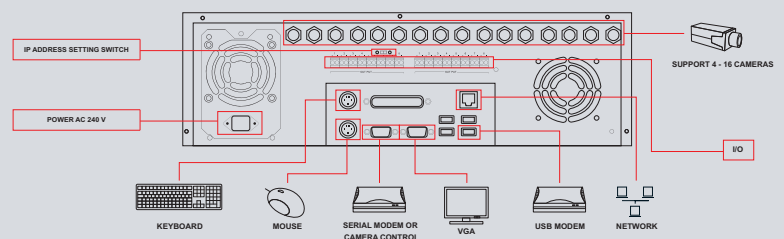

*อัตราเฟรมปกติ 25 fps สำหรับระบบ PAL และ 30 fps สำหรับระบบ NTSC

**บริการสร้างแผนผังกล้องให้กับซอฟต์แวร์ที่ใช้สำหรับดูภาพ

Model	Support Cameras		Input Cameras
	Analog	Digital (IP)	
Digital Video Recorder			
E701	✓		4
E702	✓		8
E703	✓		12
E704	✓		16
Network Video Recorder			
E711		✓	4
E712		✓	8
E713		✓	12
E714		✓	16
Hybrid Video Recorder			
E721	✓	✓	4
E722	✓	✓	8
E723	✓	✓	12
E724	✓	✓	16

บริษัท โจวิท จำกัด

54 อาคารบีบี ชั้น 14 ห้อง 1401 ถนนสุขุมวิท 21 (อโศก)
แขวงคลองเตยเหนือ เขตวัฒนา กรุงเทพมหานคร 10110.
โทรศัพท์. (66) 2664-3069 ติดต่อฝ่ายขาย ต่อ 3101-3103
โทรสาร. (66) 2664-3060

Web site: <http://www.jowit.com>, E-mail: sales@jowit.com

จัดจำหน่ายโดย :