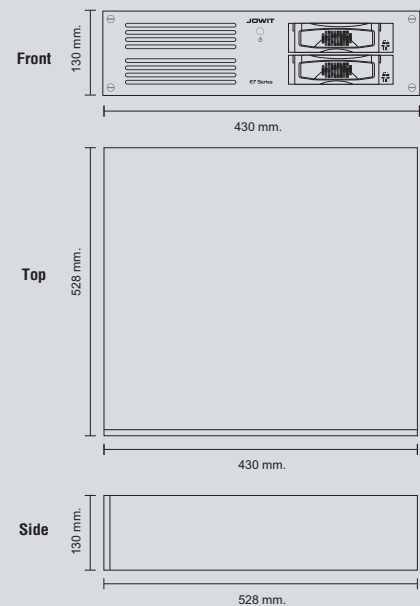

*อัตราเฟรมปกติ 25 fps สำหรับระบบ PAL และ 30 fps สำหรับระบบ NTSC

**บริการสร้างแผนผังกล้องให้กับซอฟต์แวร์ที่ใช้สำหรับดูภาพ

Model	Support Cameras		Input Cameras
	Analog	Digital (IP)	
Digital Video Recorder			
E701	✓		4
E702	✓		8
E703	✓		12
E704	✓		16
Network Video Recorder			
E711		✓	4
E712		✓	8
E713		✓	12
E714		✓	16
Hybrid Video Recorder			
E721	✓	✓	4
E722	✓	✓	8
E723	✓	✓	12
E724	✓	✓	16

บริษัท โจวิท จำกัด

54 อาคารบีบี ชั้น 14 ห้อง 1401 ถนนสุขุมวิท 21 (อโศก)
แขวงคลองเตยเหนือ เขตวัฒนา กรุงเทพมหานคร 10110.
โทรศัพท์. (66) 2664-3069 ติดต่อฝ่ายขาย ต่อ 3101-3103
โทรสาร. (66) 2664-3060

Web site: <http://www.jowit.com>, E-mail: sales@jowit.com

จัดจำหน่ายโดย :