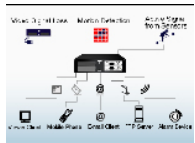

Alarm Function

แจ้งเตือนเมื่อเกิดเหตุการณ์ผิดปกติจากการตรวจจับการเคลื่อนไหว, สัญญาณภาพขาดหาย หรือจากสัญญาณเซ็นเซอร์ เครื่อง DVR จะส่งสัญญาณแจ้งเตือนผ่าน Internal Buzzer, Siren, ซอฟต์แวร์ดูภาพ, ส่งอีเมล หรือส่ง SMS ไปยังผู้ใช้งานทันที

Digital I/O

เครื่อง DVR ถูกออกแบบให้มีช่องรับ/ส่งสัญญาณดิจิทัลเพื่อใช้เชื่อมต่อกับอุปกรณ์ในระบบรักษาความปลอดภัย เมื่อได้รับสัญญาณเซ็นเซอร์จาก Digital Input เครื่อง DVR จะส่งสัญญาณผ่าน Digital Output ไปยังอุปกรณ์แจ้งเตือนที่ติดตั้งไว้ในระบบ เช่น Internal Buzzer, Siren เป็นต้น