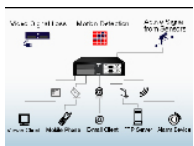

Alarm Function

แจ้งเตือนเมื่อเกิดเหตุการณ์ผิดปกติจากการตรวจจับการเคลื่อนไหว, สัญญาณภาพขาดหาย หรือจากสัญญาณเซ็นเซอร์ เครื่อง DVR จะส่งสัญญาณแจ้งเตือนผ่าน Internal Buzzer, Siren, ซอฟต์แวร์ดูภาพ, ส่งอีเมลล์ หรือส่ง SMS ไปยังผู้ใช้งานทันที

Digital I/O

เครื่อง DVR ถูกออกแบบให้มีช่องรับ/ส่งสัญญาณดิจิทัลเพื่อใช้เชื่อมต่อกับอุปกรณ์ในระบบรักษาความปลอดภัย เมื่อได้รับสัญญาณเซ็นเซอร์จาก Digital Input เครื่อง DVR จะส่งสัญญาณผ่าน Digital Output ไปยังอุปกรณ์แจ้งเตือนที่ติดตั้งไว้ในระบบ เช่น Internal Buzzer, Siren เป็นต้น