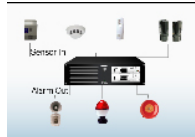

Alarm Function

แจ้งเตือนเมื่อเกิดเหตุการณ์ผิดปกติจากการตรวจจับการเคลื่อนไหว, สัญญาณภาพขาดหาย หรือจากสัญญาณเซ็นเซอร์ เครื่อง DVR จะส่งสัญญาณแจ้งเตือนผ่าน Internal Buzzer, Siren, ซอฟต์แวร์ดูภาพ, ส่งอีเมลล์ หรือส่ง SMS ไปยังผู้ใช้งานทันที

Digital I/O

เครื่อง DVR ถูกออกแบบให้มีช่องรับ/ส่งสัญญาณดิจิทัลเพื่อใช้เชื่อมต่อกับอุปกรณ์ในระบบรักษาความปลอดภัย เมื่อได้รับสัญญาณเซ็นเซอร์จาก Digital Input เครื่อง DVR จะส่งสัญญาณผ่าน Digital Output ไปยังอุปกรณ์แจ้งเตือนที่ติดตั้งไว้ในระบบ เช่น Internal Buzzer, Siren เป็นต้น