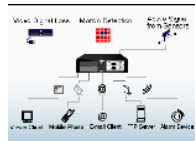

Alarm Function

แจ้งเตือนเมื่อเกิดเหตุการณ์ผิดปกติจากการตรวจจับการเคลื่อนไหว, สัญญาณภาพขาดหาย หรือจากสัญญาณเซ็นเซอร์ เครื่อง DVR จะส่งสัญญาณแจ้งเตือนผ่าน Internal Buzzer, Siren, ซอฟต์แวร์ดูภาพ, ส่งอีเมลล์ หรือส่ง SMS ไปยังผู้ใช้งานทันที

Digital I/O

เครื่อง DVR ถูกออกแบบให้มีช่องรับ/ส่งสัญญาณดิจิทัลเพื่อใช้เชื่อมต่อกับอุปกรณ์ในระบบรักษาความปลอดภัย เมื่อได้รับสัญญาณเซ็นเซอร์จาก Digital Input เครื่อง DVR จะส่งสัญญาณผ่าน Digital Output ไปยังอุปกรณ์แจ้งเตือนที่ติดตั้งไว้ในระบบ เช่น Internal Buzzer, Siren เป็นต้น