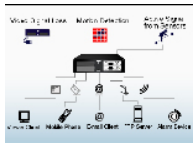

Alarm Function

แจ้งเตือนเมื่อเกิดเหตุการณ์ผิดปกติจากการตรวจจับการเคลื่อนไหว, สัญญาณภาพขาดหาย หรือจากสัญญาณเซ็นเซอร์ เครื่อง DVR จะส่งสัญญาณแจ้งเตือนผ่าน Internal Buzzer, Siren, ซอฟต์แวร์ดูภาพ, ส่งอีเมล หรือส่ง SMS ไปยังผู้ใช้งานทันที

Digital I/O

เครื่อง DVR ถูกออกแบบให้มีช่องรับ/ส่งสัญญาณดิจิทัลเพื่อใช้เชื่อมต่อกับอุปกรณ์ในระบบรักษาความปลอดภัย เมื่อได้รับสัญญาณเซ็นเซอร์จาก Digital Input เครื่อง DVR จะส่งสัญญาณผ่าน Digital Output ไปยังอุปกรณ์แจ้งเตือนที่ติดตั้งไว้ในระบบ เช่น Internal Buzzer, Siren เป็นต้น