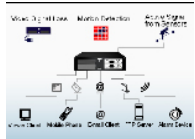

Alarm Function

แจ้งเตือนเมื่อเกิดเหตุการณ์ผิดปกติจากการตรวจจับการเคลื่อนไหว, สัญญาณภาพขาดหาย หรือจากสัญญาณเซ็นเซอร์ เครื่อง DVR จะส่งสัญญาณแจ้งเตือนผ่าน Internal Buzzer, Siren, ซอฟต์แวร์ดูภาพ, ส่งอีเมลล์ หรือส่ง SMS ไปยังผู้ใช้งานทันที

Digital I/O

เครื่อง DVR ถูกออกแบบให้มีช่องรับ/ส่งสัญญาณดิจิทัลเพื่อใช้เชื่อมต่อกับอุปกรณ์ในระบบรักษาความปลอดภัย เมื่อได้รับสัญญาณเซ็นเซอร์จาก Digital Input เครื่อง DVR จะส่งสัญญาณผ่าน Digital Output ไปยังอุปกรณ์แจ้งเตือนที่ติดตั้งไว้ในระบบ เช่น Internal Buzzer, Siren เป็นต้น