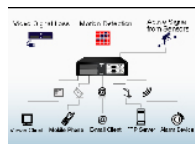

Alarm Function

แจ้งเตือนเมื่อเกิดเหตุการณ์ผิดปกติจากการตรวจจับการเคลื่อนไหว, สัญญาณภาพขาดหาย หรือจากสัญญาณเซ็นเซอร์ เครื่อง DVR จะส่งสัญญาณแจ้งเตือนผ่าน Internal Buzzer, Siren, ซอฟต์แวร์ดูภาพ, ส่งอีเมลล์ หรือส่ง SMS ไปยังผู้ใช้งานทันที

Digital I/O

เครื่อง DVR ถูกออกแบบให้มีช่องรับ/ส่งสัญญาณดิจิทัลเพื่อใช้เชื่อมต่อกับอุปกรณ์ในระบบรักษาความปลอดภัย เมื่อได้รับสัญญาณเซ็นเซอร์จาก Digital Input เครื่อง DVR จะส่งสัญญาณผ่าน Digital Output ไปยังอุปกรณ์แจ้งเตือนที่ติดตั้งไว้ในระบบ เช่น Internal Buzzer, Siren เป็นต้น