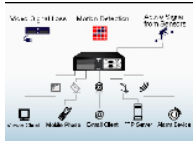

Alarm Function

แจ้งเตือนเมื่อเกิดเหตุการณ์ผิดปกติจากการตรวจจับการเคลื่อนไหว, สัญญาณภาพขาดหาย หรือจากสัญญาณเซ็นเซอร์ เครื่อง DVR จะส่งสัญญาณแจ้งเตือนผ่าน Internal Buzzer, Siren, ซอฟต์แวร์ดูภาพ, ส่งอีเมลล์ หรือส่ง SMS ไปยังผู้ใช้งานทันที

Digital I/O

เครื่อง DVR ถูกออกแบบให้มีช่องรับ/ส่งสัญญาณดิจิทัลเพื่อใช้เชื่อมต่อกับอุปกรณ์ในระบบรักษาความปลอดภัย เมื่อได้รับสัญญาณเซ็นเซอร์จาก Digital Input เครื่อง DVR จะส่งสัญญาณผ่าน Digital Output ไปยังอุปกรณ์แจ้งเตือนที่ติดตั้งไว้ในระบบ เช่น Internal Buzzer, Siren เป็นต้น