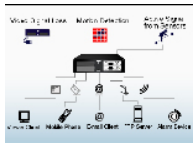

Alarm Function

แจ้งเตือนเมื่อเกิดเหตุการณ์ผิดปกติจากการตรวจจับการเคลื่อนไหว, สัญญาณภาพขาดหาย หรือจากสัญญาณเซ็นเซอร์ เครื่อง DVR จะส่งสัญญาณแจ้งเตือนผ่าน Internal Buzzer, Siren, ซอฟต์แวร์ดูภาพ, ส่งอีเมลล์ หรือส่ง SMS ไปยังผู้ใช้งานทันที

Digital I/O

เครื่อง DVR ถูกออกแบบให้มีช่องรับ/ส่งสัญญาณดิจิทัลเพื่อใช้เชื่อมต่อกับอุปกรณ์ในระบบรักษาความปลอดภัย เมื่อได้รับสัญญาณเซ็นเซอร์จาก Digital Input เครื่อง DVR จะส่งสัญญาณผ่าน Digital Output ไปยังอุปกรณ์แจ้งเตือนที่ติดตั้งไว้ในระบบ เช่น Internal Buzzer, Siren เป็นต้น