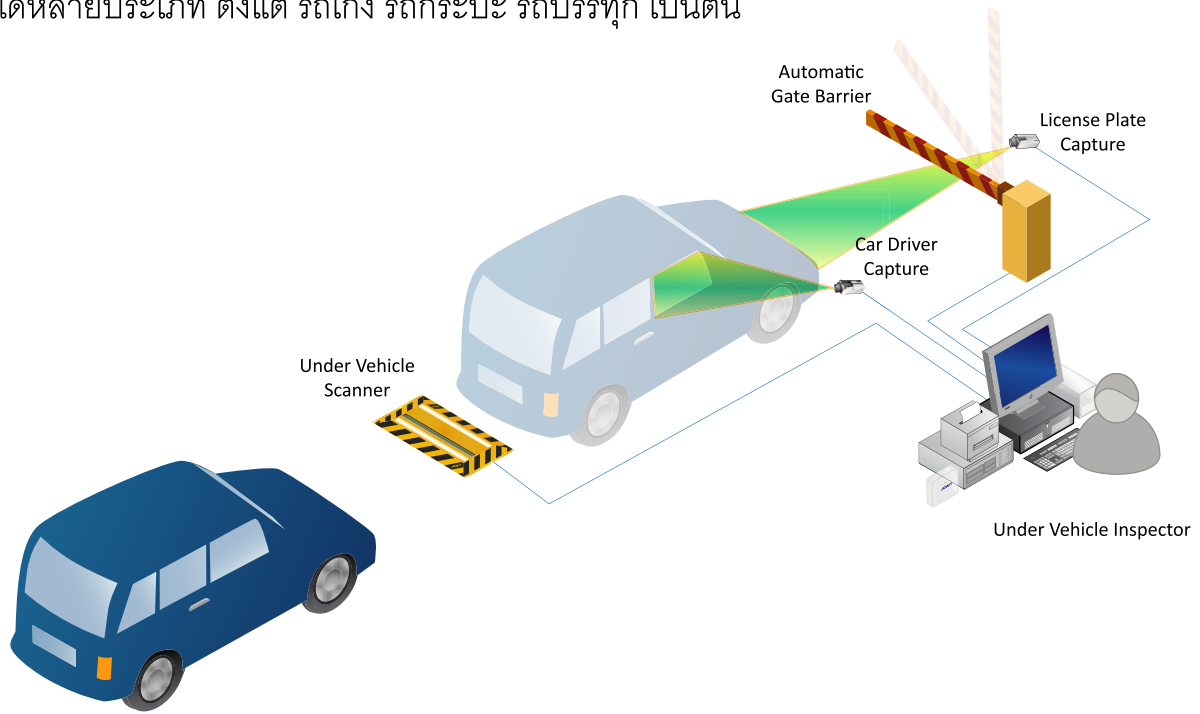

เพิ่มความปลอดภัยให้ทุกสถานที่ด้วย...

“ระบบตรวจจับใต้ท้องรถยนต์”

ระบบตรวจจับใต้ท้องรถยนต์ (Under Vehicle Inspection System) เป็นระบบที่ช่วยเพิ่มความปลอดภัยให้กับพื้นที่จอดรถทั้งภายในและภายนอกอาคาร แสดงภาพใต้ท้องรถบนจอภาพด้วยความละเอียดสูง สามารถใช้ตรวจจับใต้ท้องรถยนต์ได้หลายประเภท ตั้งแต่ รถเก๋ง รถกระบะ รถบรรทุก เป็นต้น

คุณสมบัติ

- เหมาะสำหรับถ่ายภาพใต้ท้องรถยนต์ที่มีความสูง 10-60 เซนติเมตร
- รองรับความเร็วของรถยนต์ขณะเคลื่อนผ่านที่ 10 กิโลเมตร/ชั่วโมง หรือน้อยกว่า
- ควบคุมการทำงานด้วยคอมพิวเตอร์
- ถ่ายภาพใต้ท้องรถยนต์ (Scan) พร้อม ๆ กับแสดงภาพที่ถ่ายได้บนจอภาพทันที
- ภาพถ่ายใต้ท้องรถยนต์ที่ได้เป็นภาพสี 24 บิต มีความละเอียดสูง กว้าง 640 พิกเซล
- ไม่จำกัดความยาวของรถยนต์ ความยาวของภาพถ่ายใต้ท้องรถยนต์จะแปรตามความยาวของรถยนต์โดยอัตโนมัติ
- สัดส่วนด้านกว้างต่อด้านยาวของภาพถ่ายใต้ท้องรถยนต์ใกล้เคียงความเป็นจริง
- สามารถขยายภาพ และเลื่อนเพื่อเลือกดูเฉพาะจุดในภาพถ่ายใต้ท้องรถยนต์ได้
- ถ่ายภาพใต้ท้องรถยนต์โดยอัตโนมัติ เมื่อรถยนต์เริ่มเคลื่อนที่ผ่าน และหยุดถ่ายภาพ โดยอัตโนมัติเมื่อรถยนต์ผ่านพ้นไปทั้งคันแล้ว

รายการอุปกรณ์หลัก

- ชุดอุปกรณ์ถ่ายภาพใต้ท้องรถยนต์
- ไมค์กันอัตโนมัติ
- ชุดคอมพิวเตอร์พร้อมซอฟต์แวร์สำหรับควบคุมการทำงาน
- ชุดอุปกรณ์ถ่ายภาพป้ายทะเบียน และคนขับ

- สามารถเก็บข้อมูล หมายเลขทะเบียนรถยนต์ ภาพถ่ายทะเบียนรถยนต์ และภาพถ่ายผู้ขับรถยนต์ไว้ พร้อมภาพถ่ายใต้ท้องรถยนต์ ซึ่งสามารถค้นหาและพิมพ์รายงานเพื่อการตรวจสอบในภายหลังได้
- มีระบบรักษาความปลอดภัยในการเข้าใช้งานระบบ โดยใช้ User และ Password
- มี Log file สำหรับเก็บข้อมูลของผู้ที่เข้ามาใช้งานในระบบ เพื่อตรวจสอบในกรณีที่มีปัญหาเกิดขึ้น
- ชุดอุปกรณ์ถ่ายภาพใต้ท้องรถยนต์มีความแข็งแรง รองรับการกดทับจากรถยนต์ และ ป้องกันความชื้นและความร้อน
- ชุดอุปกรณ์ถ่ายภาพใต้ท้องรถยนต์สามารถติดตั้งได้ทั้งภายใน (Indoor) และภายนอก อาคาร (Outdoor)
- ชุดอุปกรณ์ถ่ายภาพใต้ท้องรถยนต์สามารถติดตั้งได้ทั้งแบบบนพื้น หรือฝังพื้น
- สามารถทำงานร่วมกับไมค์กันอัตโนมัติได้